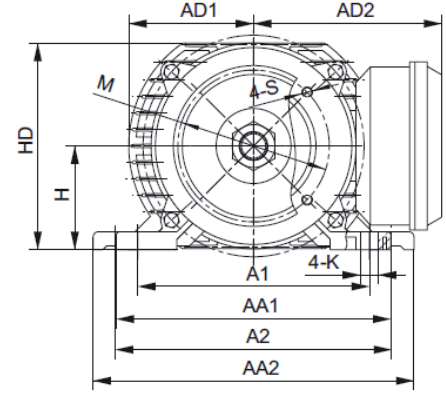

ELSANMOT DAİRE TESTERE MOTORLARI

**ELSAN
MOT**

İşletme Değerleri

Tip	Güç (kW)	Faz	V.	Hz.	A	Verim	Cosφ	Devir	Mk/Mn	Md/Mn	Ik/In	Çalışma Rejimi	Kondansatör
MSC93B2	7,5	3	400	50	13,6	87,5	0,91	2890	3	3	9	S1	
MSC93A2	5,5	3	400	50	10,1	87	0,9	2890	3	3	9	S1	
MSC81B2	7,5	3	400	50	14,1	86	0,89	2880	3	3	9	S1	
MSC81A2	5,5	3	400	50	10,5	85	0,89	2880	3	3	9	S1	
MSC74A2	4	3	400	50	8,19	82	0,86	2850	3	3	7	S6-%40	
MSC63B2	3	3	400	50	6,37	80	0,85	2820	2,8	2,4	6,5	S6-%40	
MSC63A2	2,2	3	400	50	4,73	79	0,85	2800	2,4	2,2	6	S6-%40	
MSC58B2	2,2	3	400	50	4,76	78,5	0,85	2750	3	3	6	S6-%40	
MSC58A2	1,5	3	400	50	3,41	77,5	0,82	2750	3	3	6	S6-%40	
MYC58C2	1,8	1	230	50	11,1	72	0,98	2790	0,32	1,7	5	S6-%40	30uF / 450V
MYC58B2	1,5	1	230	50	9,51	70	0,98	2790	0,35	1,7	5	S6-%40	30uF / 450V
MYC58A2	1,1	1	230	50	7,18	68	0,98	2770	0,35	1,7	5	S6-%40	25uF / 450V

Mekanik Ölçüler

Tip	H	D	M	N	P	S	A1	A2	B1	B2	C	E	T	K	AA1	AA2	HD	AD1	AD2	L
MSC93B2	93	40	158	110	130	M8	190	190	254	25	25	64	3,5	14	225	225	184	108	150	465
MSC93A2	93	40	158	110	130	M8	190	190	229	25	25	64	3,5	14	225	225	184	108	150	440
MSC81B2	81	40	158	110	130	M8	160	190	318	20	25	64	3,5	12	190	225	162	99	138	526
MSC81A2	81	40	158	110	130	M8	160	190	254	20	25	64	3,5	12	190	225	162	99	138	462
MSC74A2	74	30	110	95	115	M6	155	155	190	25	24	55	3	12	180	180	147	87	130	370
MSC63B2	63	25,4	90	80	100	M6	130	155	190	28	24	55	3	10	154	180	126	77	112	355
MSC63A2	63	25,4	90	80	100	M6	130	155	165	28	24	55	3	10	154	180	126	77	112	330
MSC58B2	58	25,4	90	70	85	M6	130	155	190	25	24	55	3	10	154	180	116	70	108	350
MSC58A2	58	25,4	90	70	85	M6	130	155	165	25	24	55	3	10	154	180	116	70	108	325
MYC58C2	58	25,4	90	70	85	M6	130	155	190	25	24	55	3	10	154	180	116	70	108	350
MYC58B2	58	25,4	90	70	85	M6	130	155	190	25	24	55	3	10	154	180	116	70	108	350
MYC58A2	58	25,4	90	70	85	M6	130	155	165	25	24	55	3	10	154	180	116	70	108	325