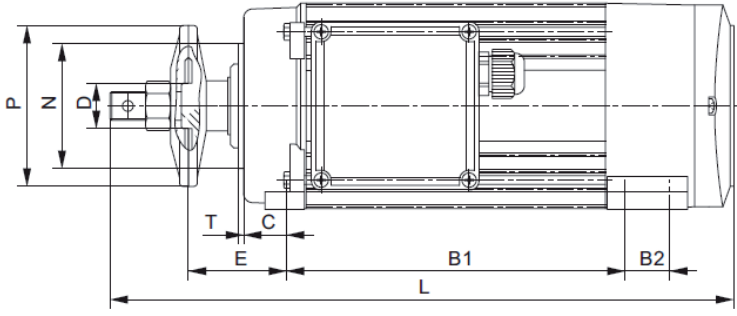

ELSANMOT DAİRE TESTERE MOTORLARI

**ELSAN
MOT**

İşletme Değerleri

Tip	Güç (kW)	Faz	V.	Hz.	A	Verim	Cosφ	Devir	Mk/Mn	Md/Mn	Ik/In	Çalışma Rejimi	Kondansatör
MSC93B2	7,5	3	400	50	13,6	87,5	0,91	2890	3	3	9	S1	
MSC93A2	5,5	3	400	50	10,1	87	0,9	2890	3	3	9	S1	
MSC81B2	7,5	3	400	50	14,1	86	0,89	2880	3	3	9	S1	
MSC81A2	5,5	3	400	50	10,5	85	0,89	2880	3	3	9	S1	
MSC74A2	4	3	400	50	8,19	82	0,86	2850	3	3	7	S6-%40	
MSC63B2	3	3	400	50	6,37	80	0,85	2820	2,8	2,4	6,5	S6-%40	
MSC63A2	2,2	3	400	50	4,73	79	0,85	2800	2,4	2,2	6	S6-%40	
MSC58B2	2,2	3	400	50	4,76	78,5	0,85	2750	3	3	6	S6-%40	
MSC58A2	1,5	3	400	50	3,41	77,5	0,82	2750	3	3	6	S6-%40	
MYC58C2	1,8	1	230	50	11,1	72	0,98	2790	0,32	1,7	5	S6-%40	30uF / 450V
MYC58B2	1,5	1	230	50	9,51	70	0,98	2790	0,35	1,7	5	S6-%40	30uF / 450V
MYC58A2	1,1	1	230	50	7,18	68	0,98	2770	0,35	1,7	5	S6-%40	25uF / 450V

Mekanik Ölçüler

Tip	H	D	M	N	P	S	A1	A2	B1	B2	C	E	T	K	AA1	AA2	HD	AD1	AD2	L
MSC93B2	93	40	158	110	130	M8	190	190	254	25	25	64	3,5	14	225	225	184	108	150	465
MSC93A2	93	40	158	110	130	M8	190	190	229	25	25	64	3,5	14	225	225	184	108	150	440
MSC81B2	81	40	158	110	130	M8	160	190	318	20	25	64	3,5	12	190	225	162	99	138	526
MSC81A2	81	40	158	110	130	M8	160	190	254	20	25	64	3,5	12	190	225	162	99	138	462
MSC74A2	74	30	110	95	115	M6	155	155	190	25	24	55	3	12	180	180	147	87	130	370
MSC63B2	63	25,4	90	80	100	M6	130	155	190	28	24	55	3	10	154	180	126	77	112	355
MSC63A2	63	25,4	90	80	100	M6	130	155	165	28	24	55	3	10	154	180	126	77	112	330
MSC58B2	58	25,4	90	70	85	M6	130	155	190	25	24	55	3	10	154	180	116	70	108	350
MSC58A2	58	25,4	90	70	85	M6	130	155	165	25	24	55	3	10	154	180	116	70	108	325
MYC58C2	58	25,4	90	70	85	M6	130	155	190	25	24	55	3	10	154	180	116	70	108	350
MYC58B2	58	25,4	90	70	85	M6	130	155	190	25	24	55	3	10	154	180	116	70	108	350
MYC58A2	58	25,4	90	70	85	M6	130	155	165	25	24	55	3	10	154	180	116	70	108	325